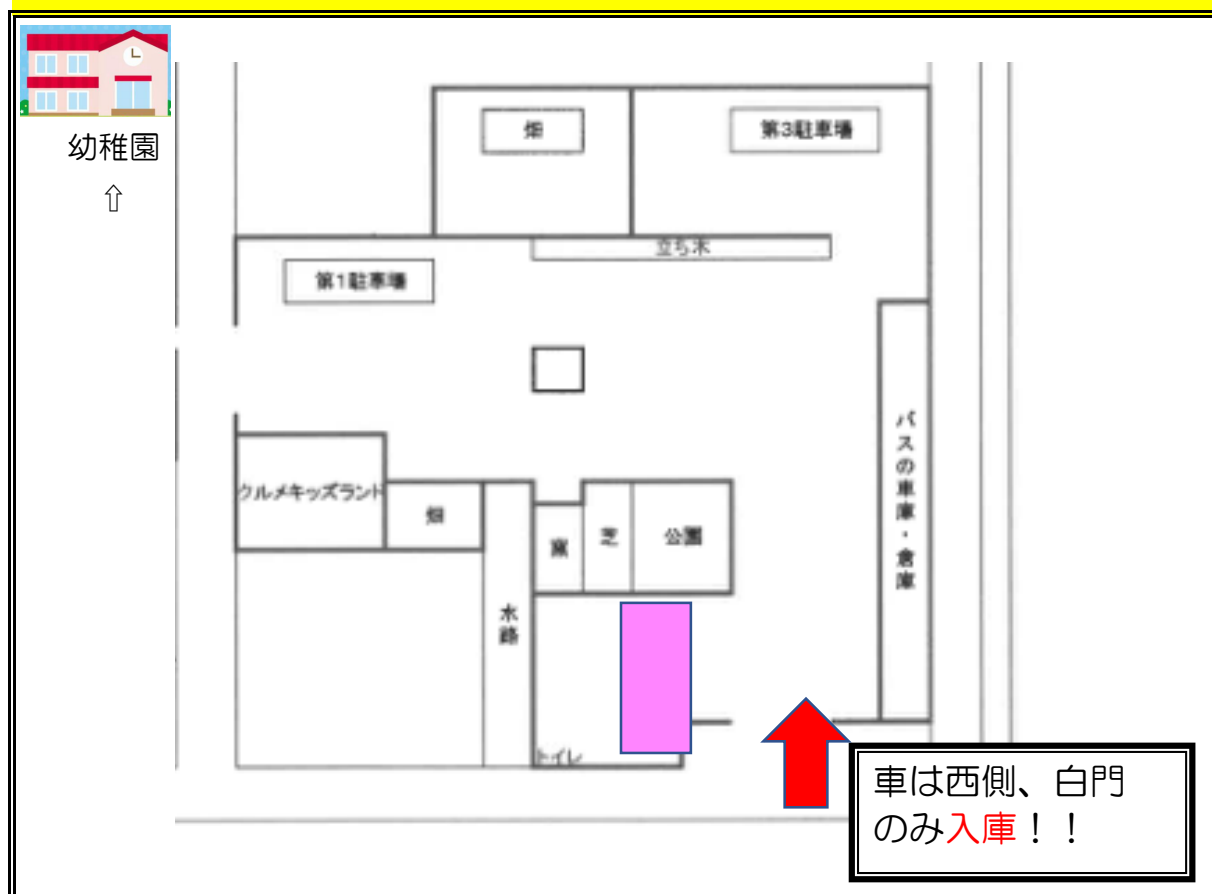

R6年度 大同窓会 【中学生～大学生】

大同窓会（中学生～大学生の部）の方は送迎で駐車場を利用される方は下記の要領でご利用ください。

卒園児の安全の為、皆様のご協力をお願いいたします。出来るだけ乗り合わせでのご協力をお願いいたします。

【駐車場利用時間】	11:00～
【駐車場所】 	第1駐車場 ※西側（白門）より入庫 職員が駐車している車の前に駐車してください。  ピンクの部分の場所です。 ★この時間は第1部の保護者の送迎者車がドライブスルー方式で出庫しております。中学生以上の保護者送りの車は所定の場所に駐車されてお子様を降ろしてください。
【入庫方向】	 西側白門より

中学生～大学生送迎車 駐車場所

★お迎えはキッズランド前など空いているところに駐車してください。